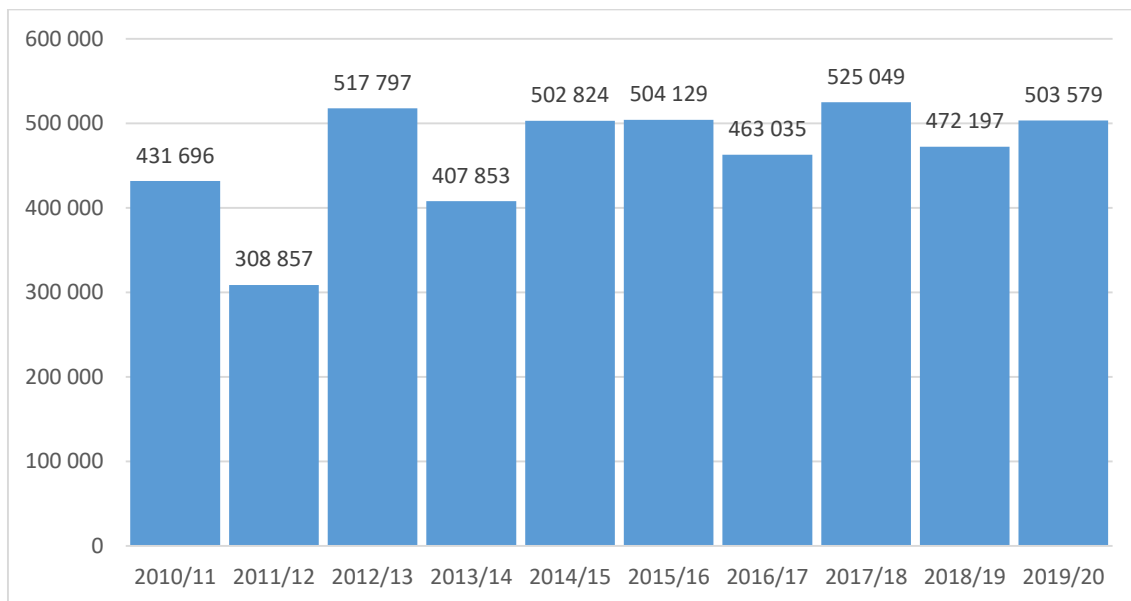

DADOS ECONÓMICOS
EVOLUÇÃO DA PRODUÇÃO TOTAL
PENÍNSULA DE SETÚBAL

EM VOLUME (HL)
*DADOS EM 16-04-2020

DADOS IVV